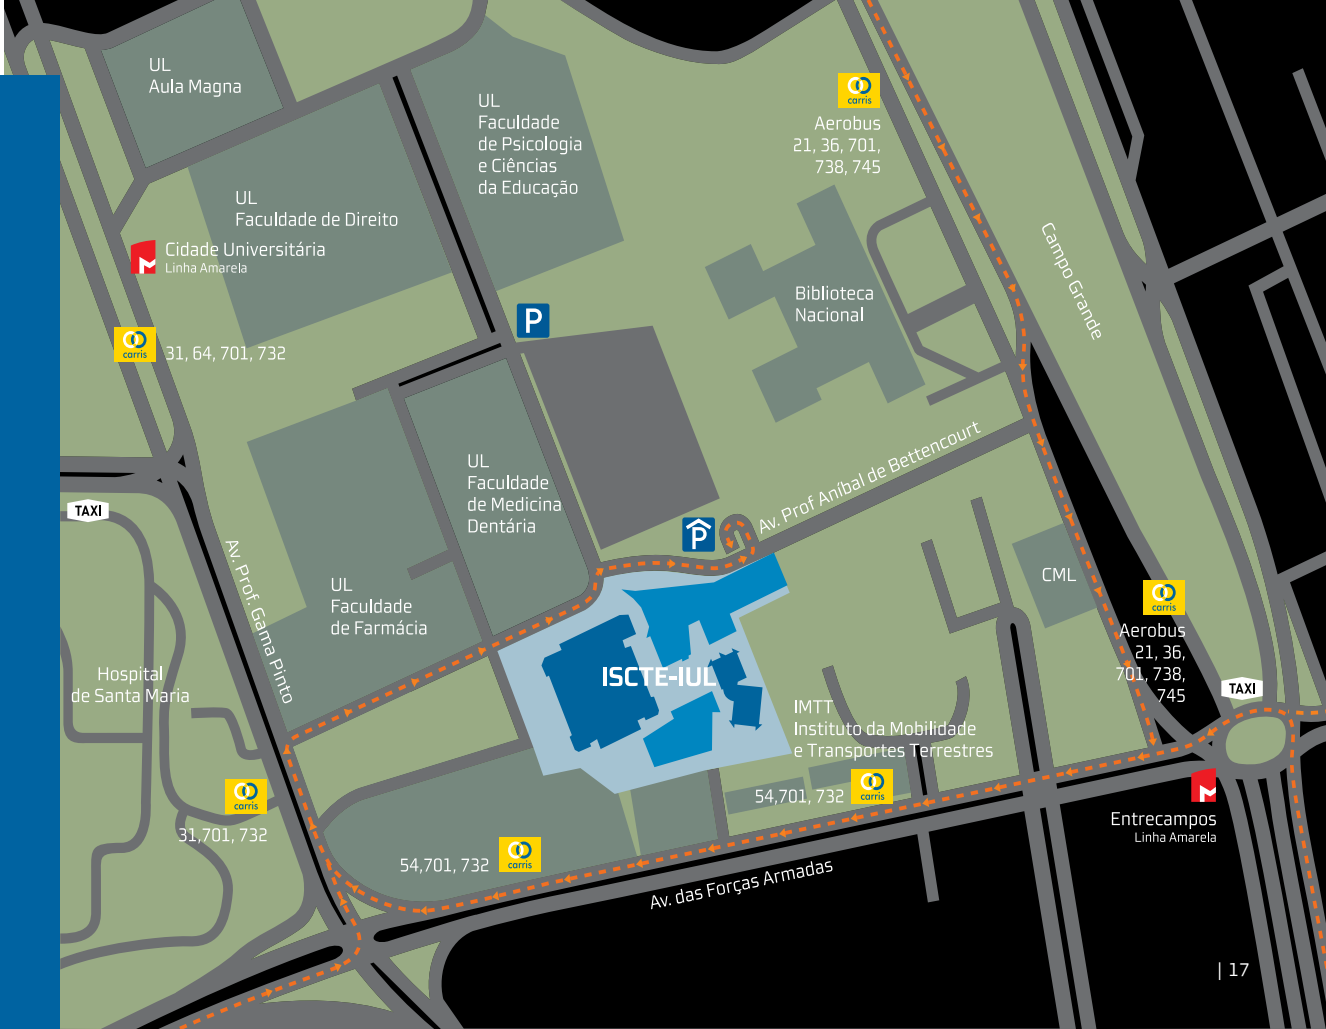

OUTROS ESPAÇOS

Para além dos espaços indicados, dispõe ainda o ISCTE-IUL de um conjunto de áreas adicionais: áreas disponíveis para serviço de catering, áreas de lazer em pátios interiores, áreas para instalação de secretariado e salas de apoio.

SERVIÇOS ADICIONAIS

Através de uma bolsa de fornecedores do ISCTE-IUL pode o utilizador destes espaços contar com um vasto leque de serviços adicionais profissionalizados, à medida das suas necessidades e objectivos:

AUDIOVISUAIS

TRADUÇÃO SIMULTÂNEA

CATERING

HOSPEDEIRAS